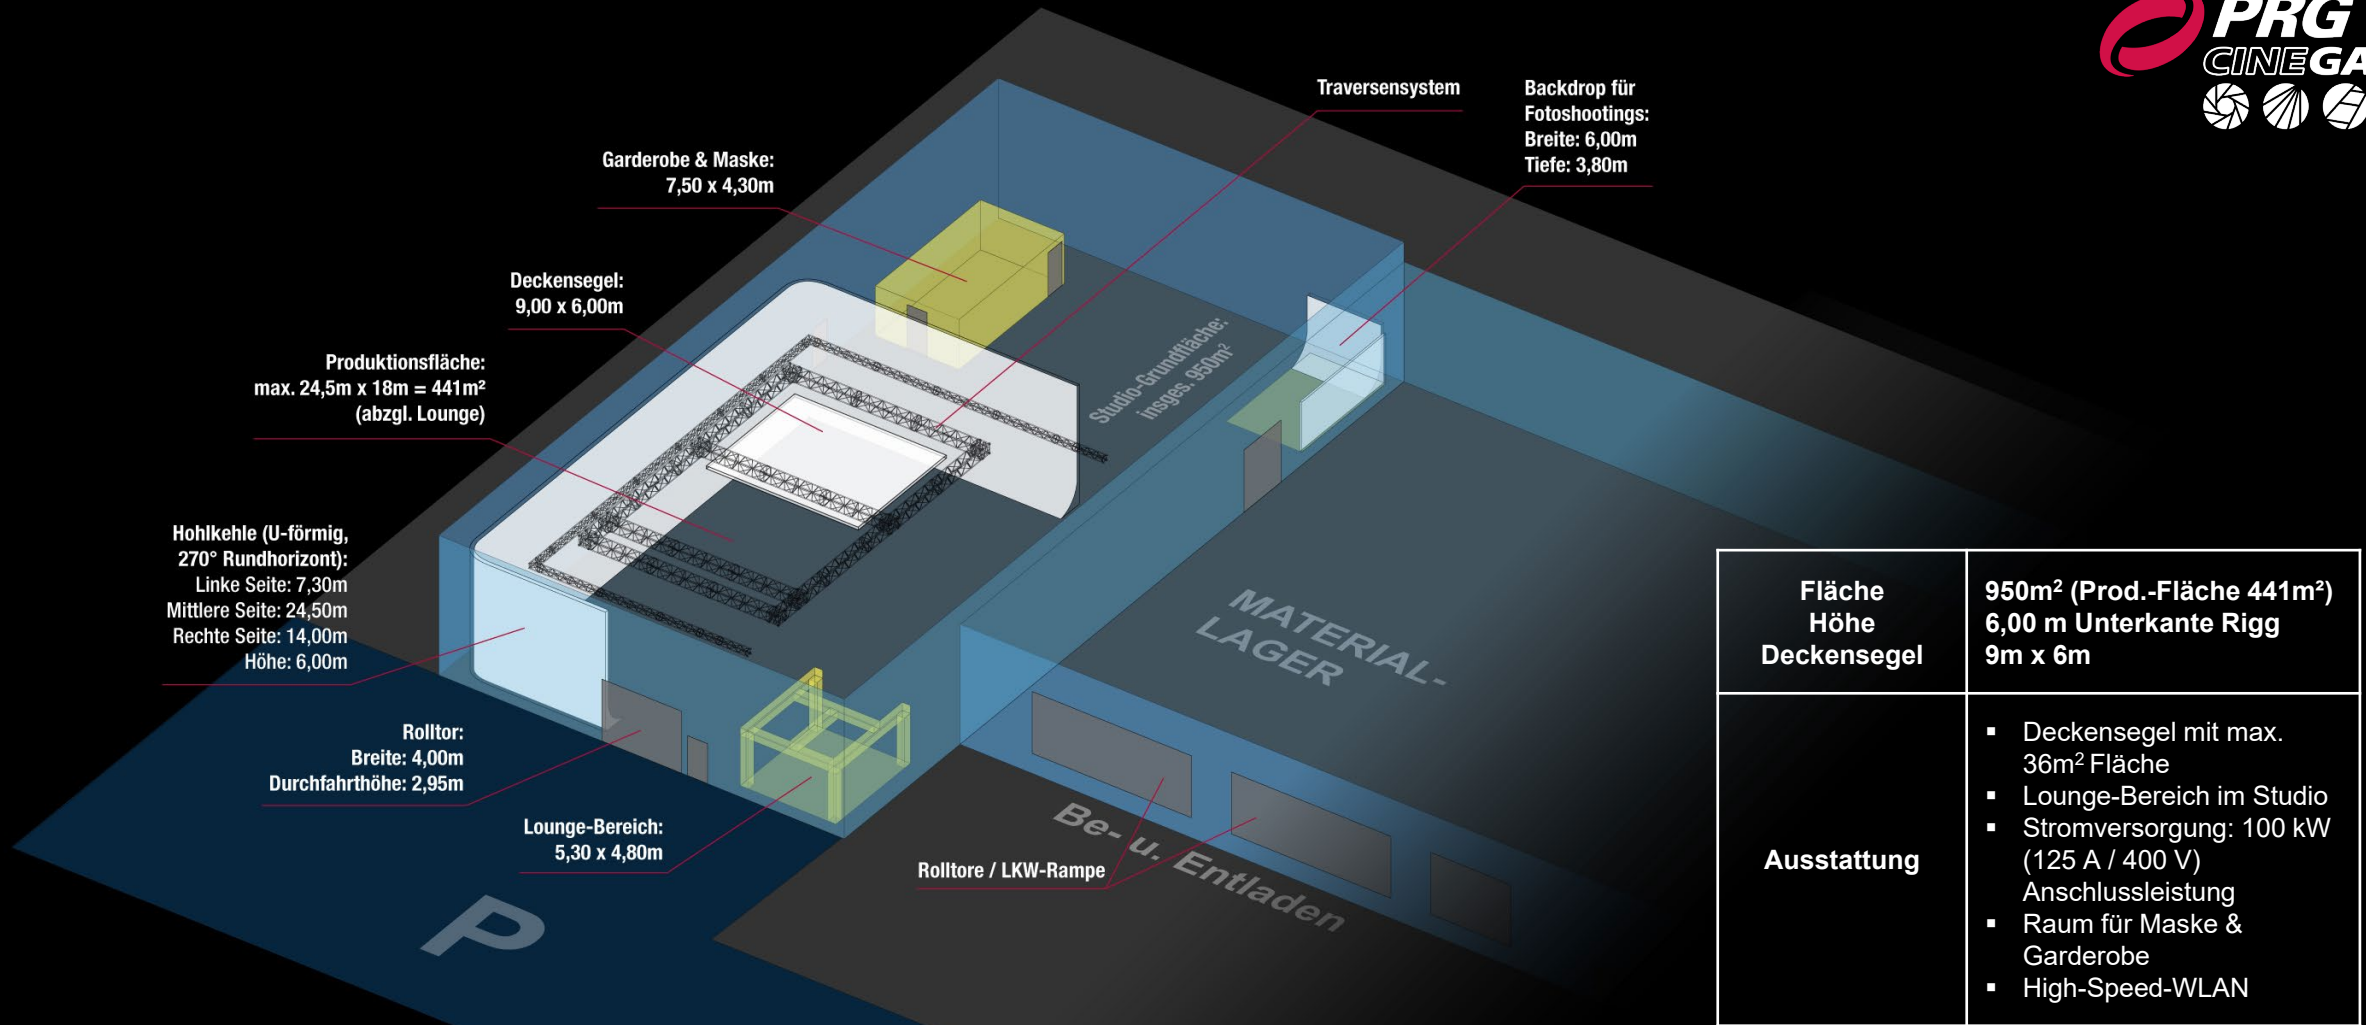

Köln Studio

PRG Cinegate
Mathias-Brüggen-Straße 43
50827 Köln
Tel.: +49 (0)221 976 524-0
E-Mail: koeln@cinegate.de • www.cinegate.de

KÖLN STUDIO

Der PRG Cinegate Standort Köln verfügt über ein hochmodernes Studio. Es hat eine Produktionsfläche von 24,50m x 18m, einen Rundhorizont mit installiertem Rigging. Die Hohlkehle ist über 270° gebaut und hat eine Höhe von 6 Meter. Für Eure Produktion steht außerdem ein Masken-/Garderobenraum zur Verfügung. Unser angrenzendes Techniklager ermöglicht den schnellen Zugriff auf unser umfangreiches Produktions-Equipment an Kameras, Licht und Grip.

Parkplatz/
Aussengelände

40000

Ausgang

4000 1000
Durchfahrt
Höhe 3,1m

Parkplatz/
Aussengelände

Projekt	CineGate Studio Köln	
Projektnummer	-	
Blatt	1/4	
Gez.	cju	
Auftraggeber	Cine Gate	
Datum gez.	8.6.18	
Datum geod.	8.6.18	
Planverfasser	Müllstab	Format A3
PRG AG	1:120	
Dateiname: 180607_Cinegate_Köln_ci.u.vwx		

Projekt	CineGate Studio Köln	
Projektnummer	-	
Blatt	2/4	
Gez.	cju	
Auftraggeber	Cine Gate	
Datum gez.	8.6.18	
Datum geod.	8.6.18	
Planverfasser	Müllstab	Format A3
PRG AG	1:120	
Dateiname: 180607_Cinegate_Köln_ri.u.vwx		

Frontseite

Längsseite

Projekt	CineGate Studio Köln	
Projektnummer	-	
Blatt	3/4	
Gez.	cju	
Auftraggeber	Cine Gate	
Datum ges.	8.6.18	
Datum gepr.	8.6.18	
Planverfasser	Maßstab	Format
PRG AG	1:100	A3
Dateiname: 180607_Cinegate_Köln_cj		
Dateiname: 180607_Cinegate_Köln_cj		