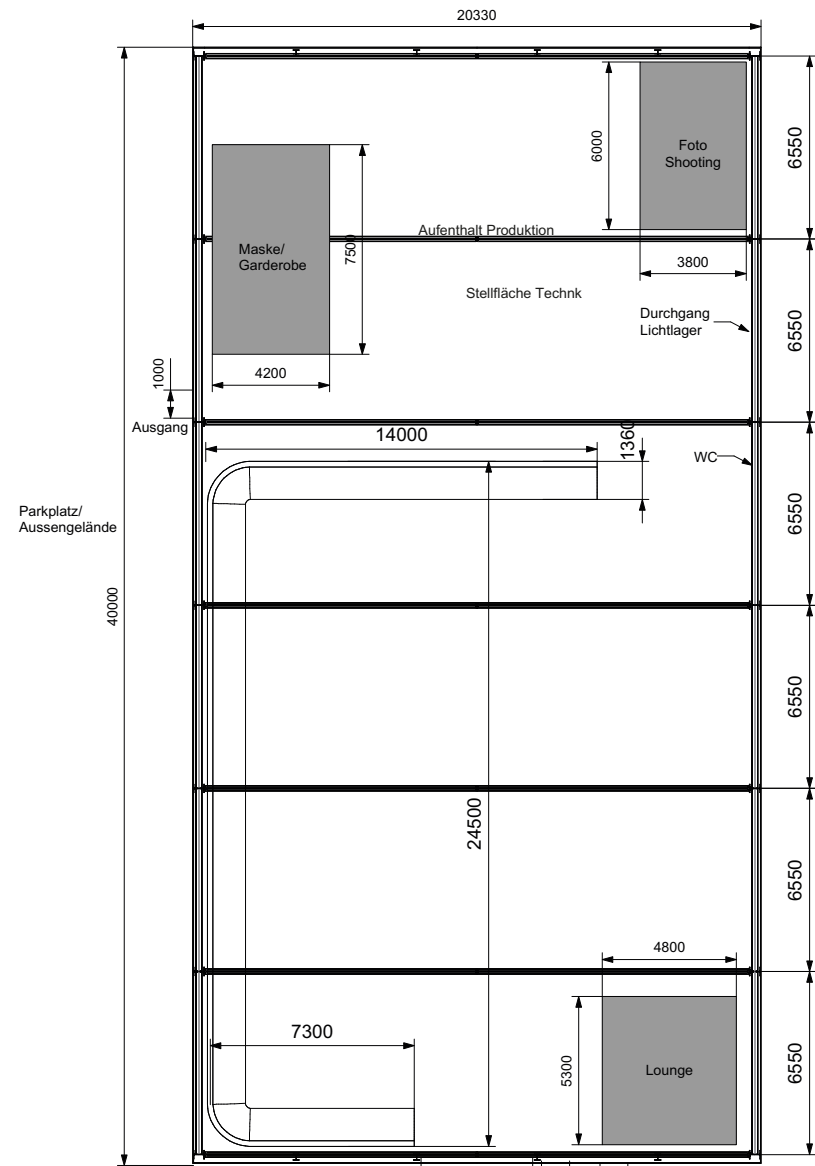

Köln Studio

PRG Cinegate
Mathias-Brüggen-Straße 43
50827 Köln
Tel.: +49 (0)221 976 524-0
E-Mail: koeln@cinegate.de • www.cinegate.de

KÖLN STUDIO

Der PRG Cinegate Standort Köln verfügt über ein hochmodernes Studio. Es hat eine Produktionsfläche von 24,50m x 18m, einen Rundhorizont mit installiertem Rigging. Die Hohlkehle ist über 270° gebaut und hat eine Höhe von 6 Meter. Für Eure Produktion steht außerdem ein Masken-/Garderobenraum zur Verfügung. Unser angrenzendes Techniklager ermöglicht den schnellen Zugriff auf unser umfangreiches Produktions-Equipment an Kameras, Licht und Grip.

Parkplatz/
Aussengelände

40000

Ausgang

4000 1000
Durchfahrt
Höhe 3,1m

Parkplatz/
Aussengelände

Projekt	CineGate Studio Köln	
Projektnummer	-	
Blatt	1/4	
Gez.	cju	
Auftraggeber	Cine Gate	
Datum gez.	8.6.18	
Datum geod.	8.6.18	
Planverfasser	Müllstab	Format A3
PRG AG	1:120	
Dateiname: 180607_Cinegate_Köln_ci.u.vwx		

Frontseite

Längsseite

Projekt	CineGate Studio Köln	
Projektnummer	-	
Blatt	3/4	
Gez.	cju	
Auftraggeber	Cine Gate	
Datum ges.	8.6.18	
Datum gepr.	8.6.18	
Planverfasser	Maßstab	Format
PRG AG	1:100	A3
Dateiname: 180607_Cinegate_Köln_cj		
Dateiname: 180607_Cinegate_Köln_cj		

Projekt	CineGate Studio Köln	
Projektnummer	-	
Blatt	4/4	
Gez.	cju	
Auftraggeber	Cine Gate	
Datum ges.	8.6.18	
Datum gepr.	8.6.18	
Planverfasser	Maßstab	Format
PRG AG	1:120	A3
Dateiname: 180607_Cinegate_Köln_cj		
Dateiname: 180607_Cinegate_Köln_cj		