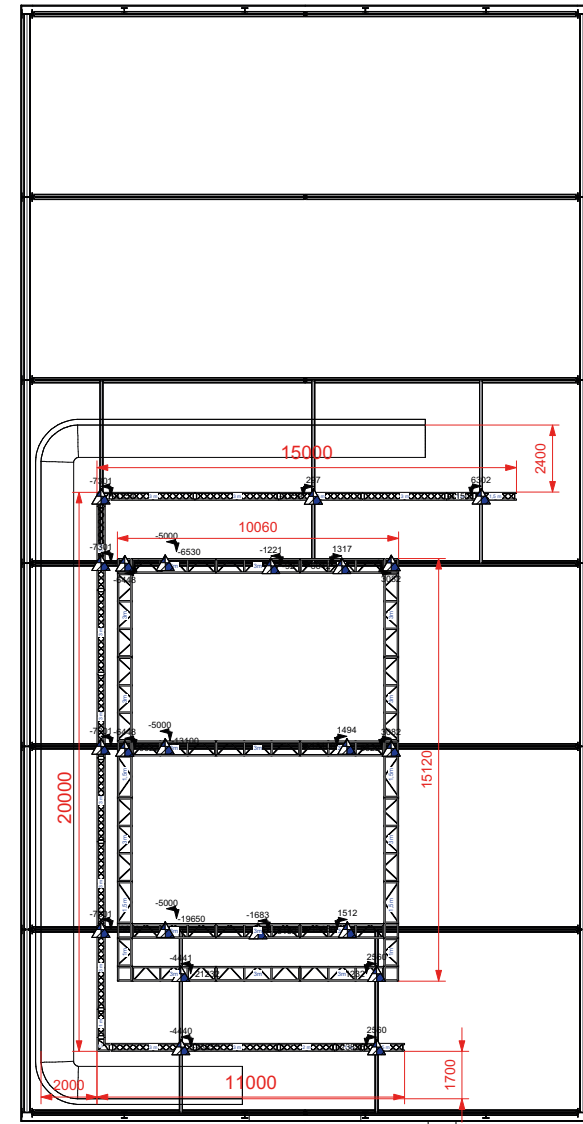

Köln Studio

PRG Cinegate
Mathias-Brüggen-Straße 43
50827 Köln
Tel.: +49 (0)221 976 524-0
E-Mail: koeln@cinegate.de • www.cinegate.de

KÖLN STUDIO

Der PRG Cinegate Standort Köln verfügt über ein hochmodernes Studio. Es hat eine Produktionsfläche von 24,50m x 18m, einen Rundhorizont mit installiertem Rigging. Die Hohlkehle ist über 270° gebaut und hat eine Höhe von 6 Meter. Für Eure Produktion steht außerdem ein Masken-/Garderobenraum zur Verfügung. Unser angrenzendes Techniklager ermöglicht den schnellen Zugriff auf unser umfangreiches Produktions-Equipment an Kameras, Licht und Grip.

Parkplatz/
Aussengelände

40000

Ausgang

4000 1000
Durchfahrt
Höhe 3,1m

Parkplatz/
Aussengelände

Projekt	CineGate Studio Köln	
Projektnummer	-	
Blatt	1/4	
Gez.	cju	
Auftraggeber	Cine Gate	
Datum gez.	8.6.18	
Datum geod.	8.6.18	
Planverfasser	Müllstab	Format A3
PRG AG	1:120	
Dateiname: 180607_Cinegate_Köln_ci.u.vwx		

Frontseite

Längsseite

Projekt	CineGate Studio Köln	
Projektnummer	-	
Blatt	3/4	
Gez.	cju	
Auftraggeber	Cine Gate	
Datum ges.	8.6.18	
Datum gepr.	8.6.18	
Planverfasser	Maßstab	Format
PRG AG	1:100	A3
Dateiname: 180607_Cinegate_Köln_cj		
Dateiname: 180607_Cinegate_Köln_cj		

Projekt	CineGate Studio Köln	
Projektnummer	-	
Blatt	4/4	
Gez.	cju	
Auftraggeber	Cine Gate	
Datum ges.	8.6.18	
Datum gepr.	8.6.18	
Planverfasser	Maßstab	Format
PRG AG	1:120	A3
Dateiname: 180607_Cinegate_Köln_cj		
Dateiname: 180607_Cinegate_Köln_cj		