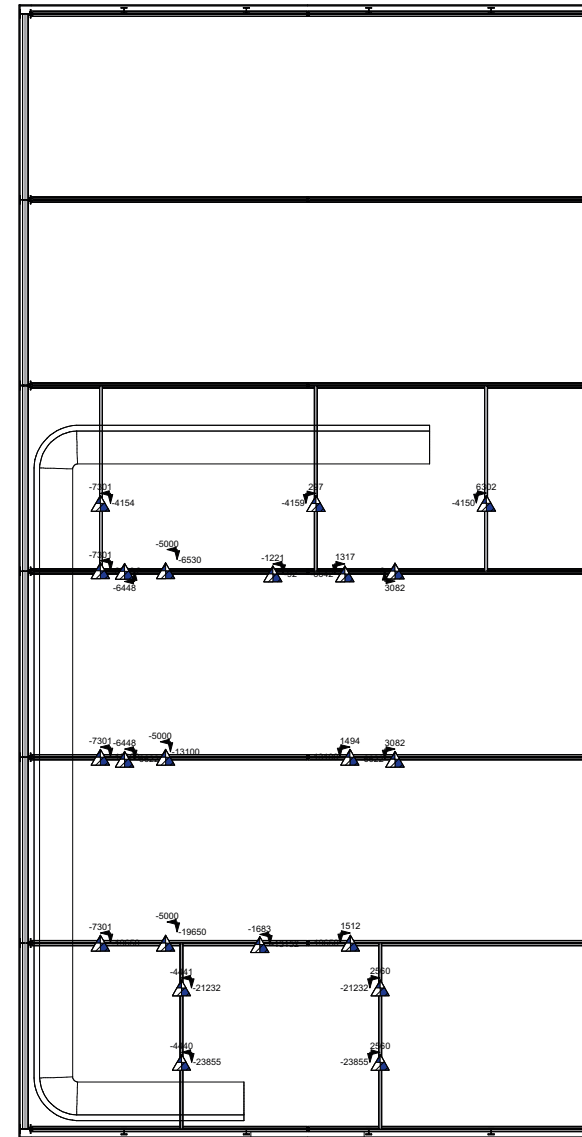

Parkplatz/
Aussengelände

40000

Ausgang

4000 1000
Durchfahrt
Höhe 3,1m

Parkplatz/
Aussengelände

Projekt	CineGate Studio Köln	
Projektnummer	-	
Blatt	1/4	
Gez.	cju	
Auftraggeber	Cine Gate	
Datum gez.	8.6.18	
Datum geod.	8.6.18	
Planverfasser	Müllstab	Format A3
PRG AG	1:120	
Dateiname: 180607_Cinegate_Köln_ci.u.vwx		

Frontseite

Längsseite

Projekt	CineGate Studio Köln	
Projektnummer	-	
Blatt	3/4	
Gez.	cju	
Auftraggeber	Cine Gate	
Datum ges.	8.6.18	
Datum gepr.	8.6.18	
Planverfasser	Maßstab	Format
PRG AG	1:100	A3
Dateiname: 180607_Cinegate_Köln_cj		
Dateiname: 180607_Cinegate_Köln_cj		