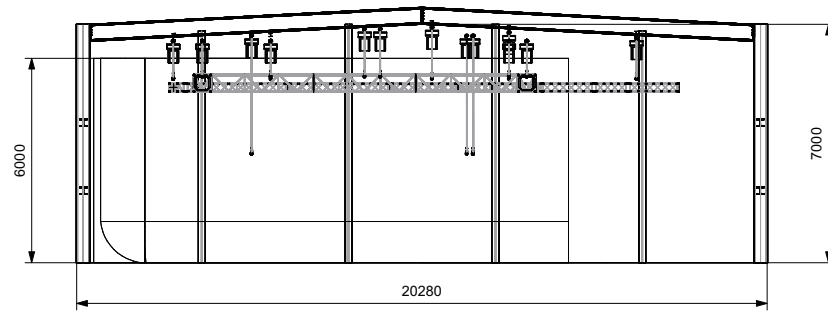

Frontseite